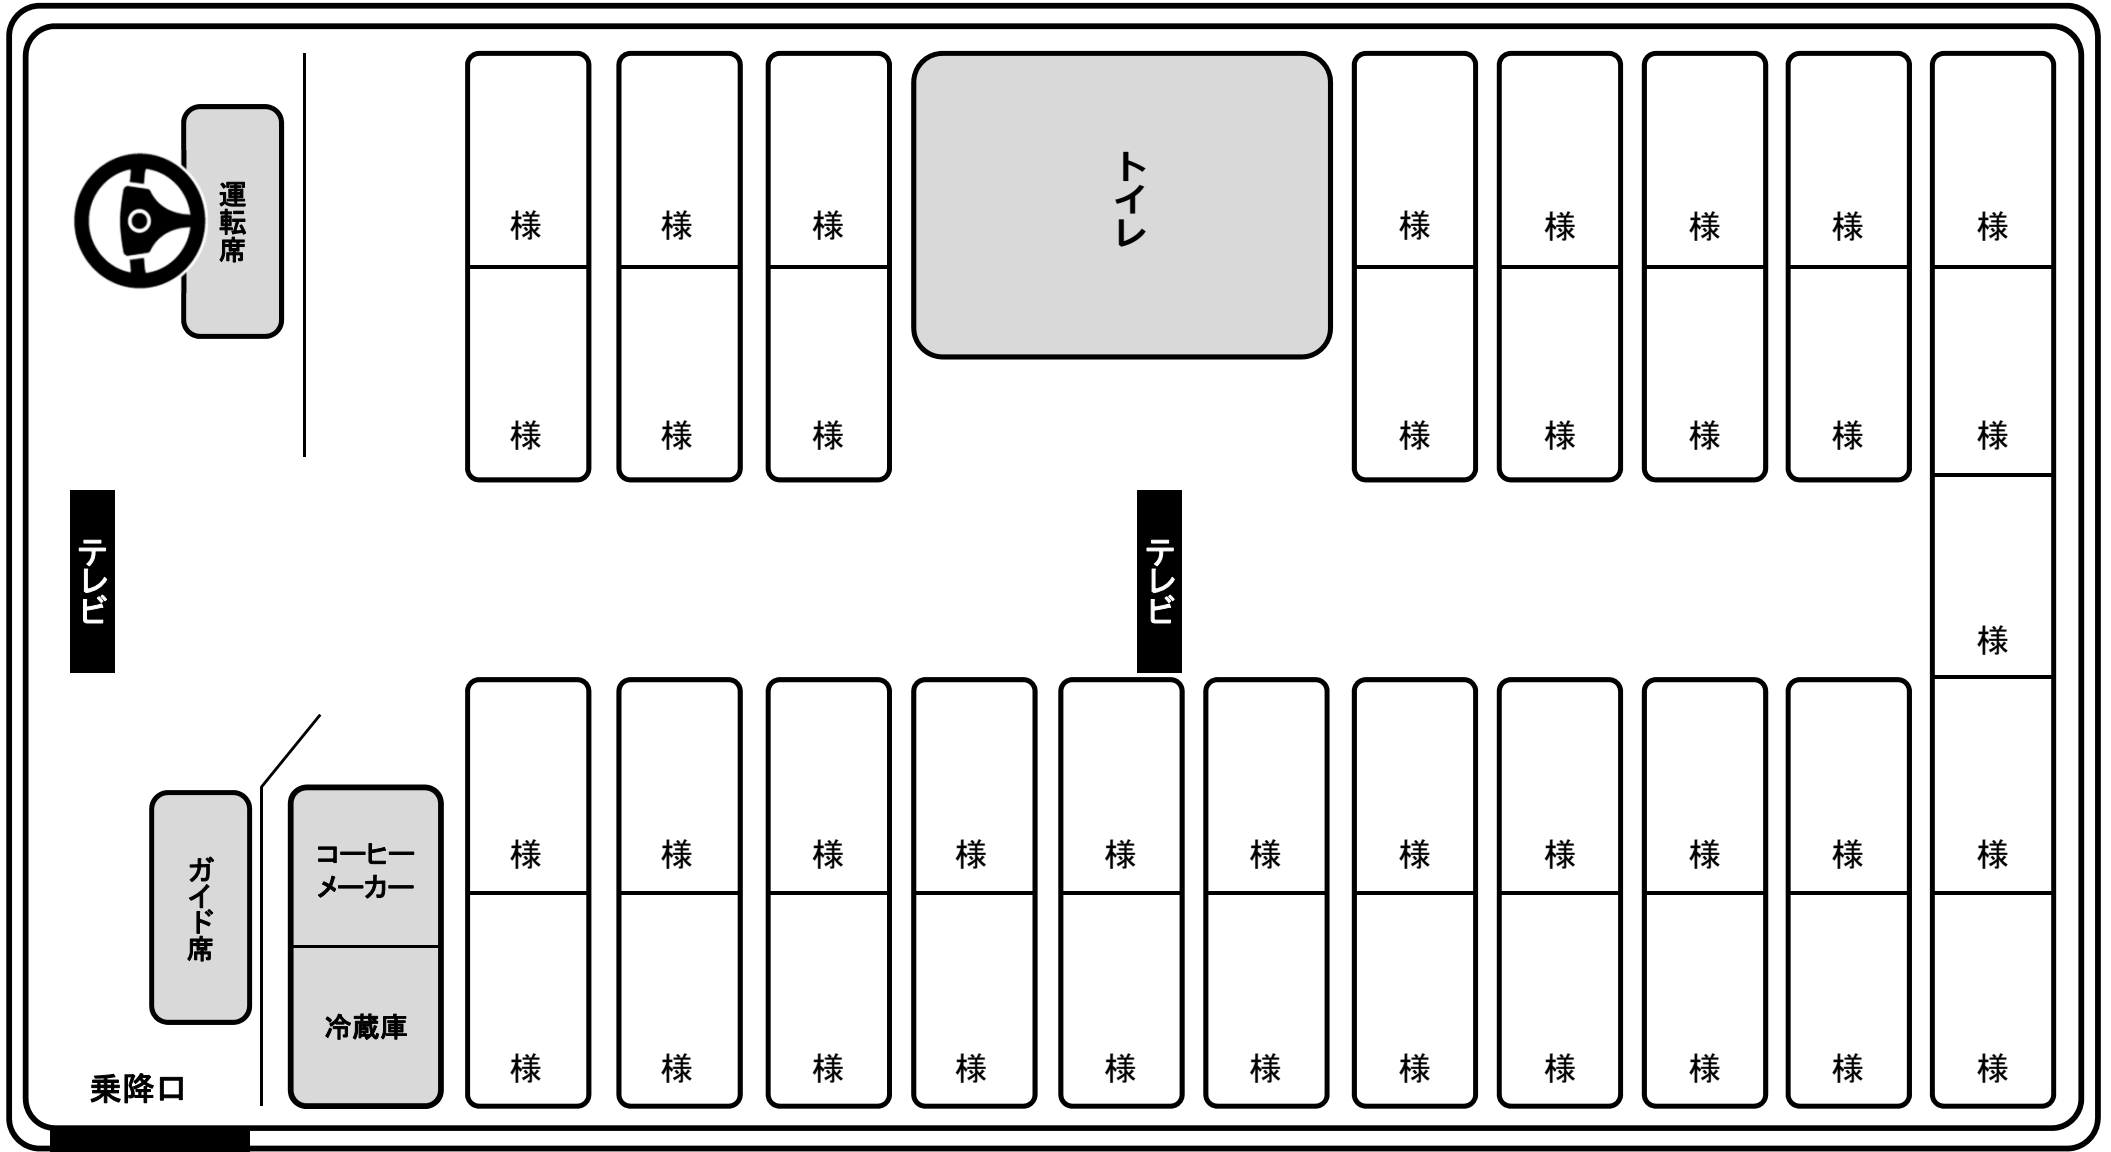

① ② ③ ④ ⑤ ⑥ ⑦ ⑧ ⑨ ⑩ ⑪

月 日 曜日

大型トイレ付バス ソレイユ
最大乗客数39名(正座席39席)

株式会社さやま交通
☎ 072-366-0049